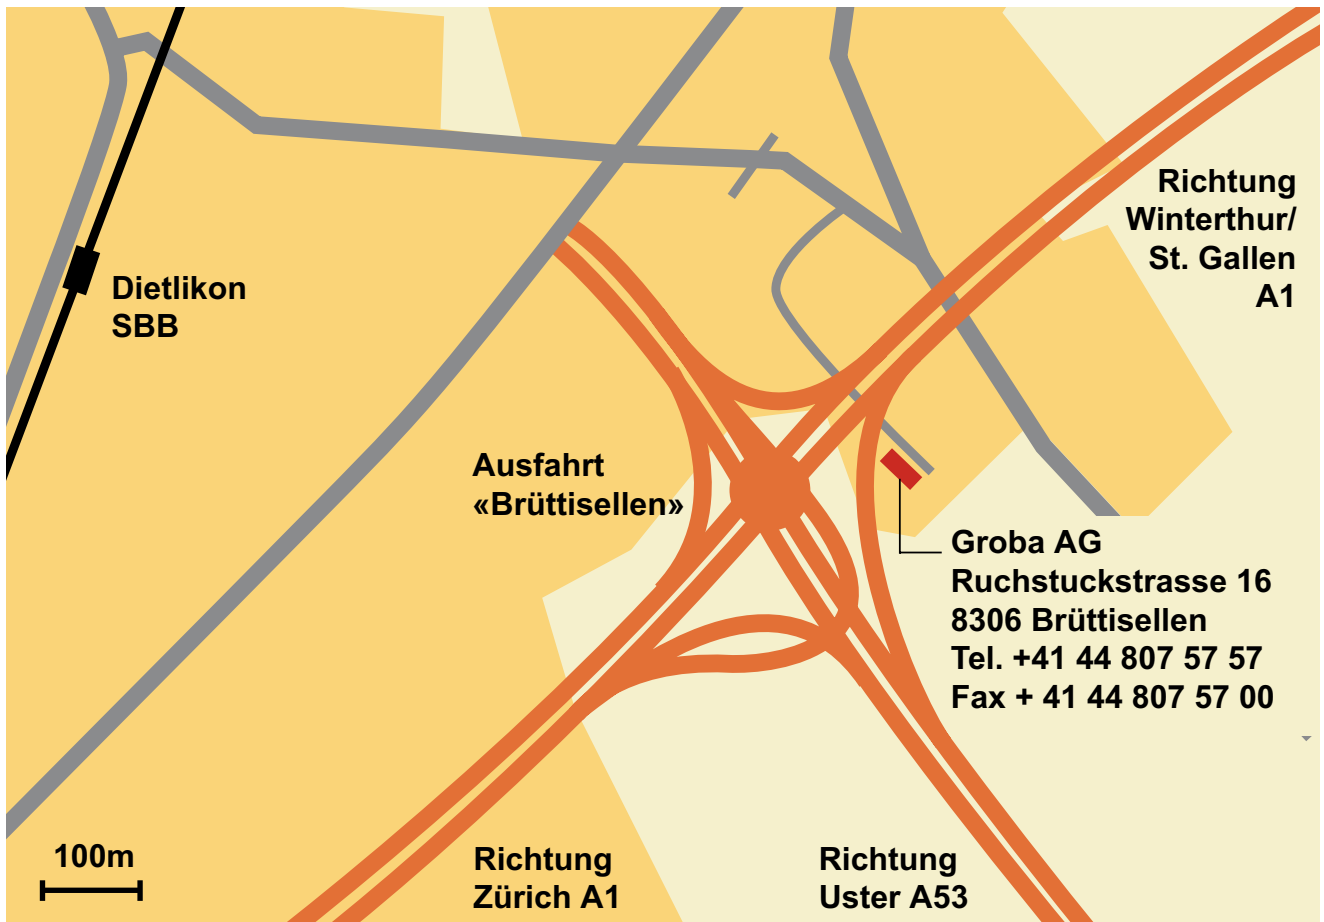

Situationsplan Groba AG Brüttisellen

1. Anfahrt über A1 von Zürich

- Ausfahrt Brüttisellen / Uster
- rechte Spur Richtung Brüttisellen
- bei Lichtsignalen zweimal rechts
- Wegweiser "Industrie Ruchstück"
- letztes Gebäude rechts: Wellblechfassade mit gelben Fenstern / Storen
- Besucherparkplätze befinden sich direkt vor dem Haus neben dem Eingang

2. Anfahrt über N1 von Winterthur

- wie 1.

3. Anfahrt über Oberlandautobahn

- Ausfahrt Brüttisellen
- wie 1.

Groba Brüttisellen AG

Ruchstückstrasse 16

8306 Brüttisellen

Tel.: +41 (0)44 807 57 57